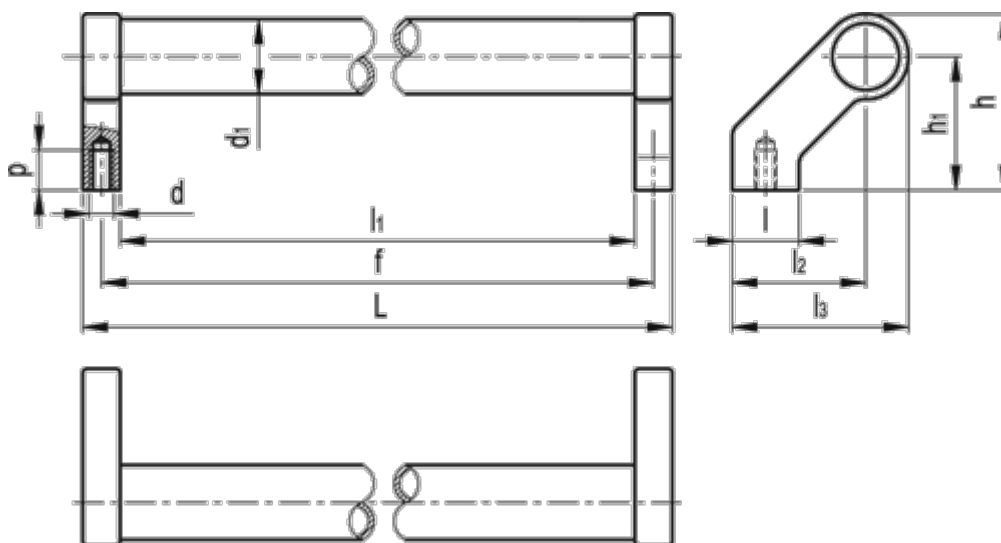

Varenummer: 201077600
Beskrivelse: E+G Rørgreb GN 333-30-600-A-EL

Mål

d	= M8	l3	= 68
d1	= 28	p	= 15
f +/-0,5	= 600	Vægt (g)	= -
h	= 68		
h1	= 51		
L	= 617		
l1	= 583		
l2	= 51		